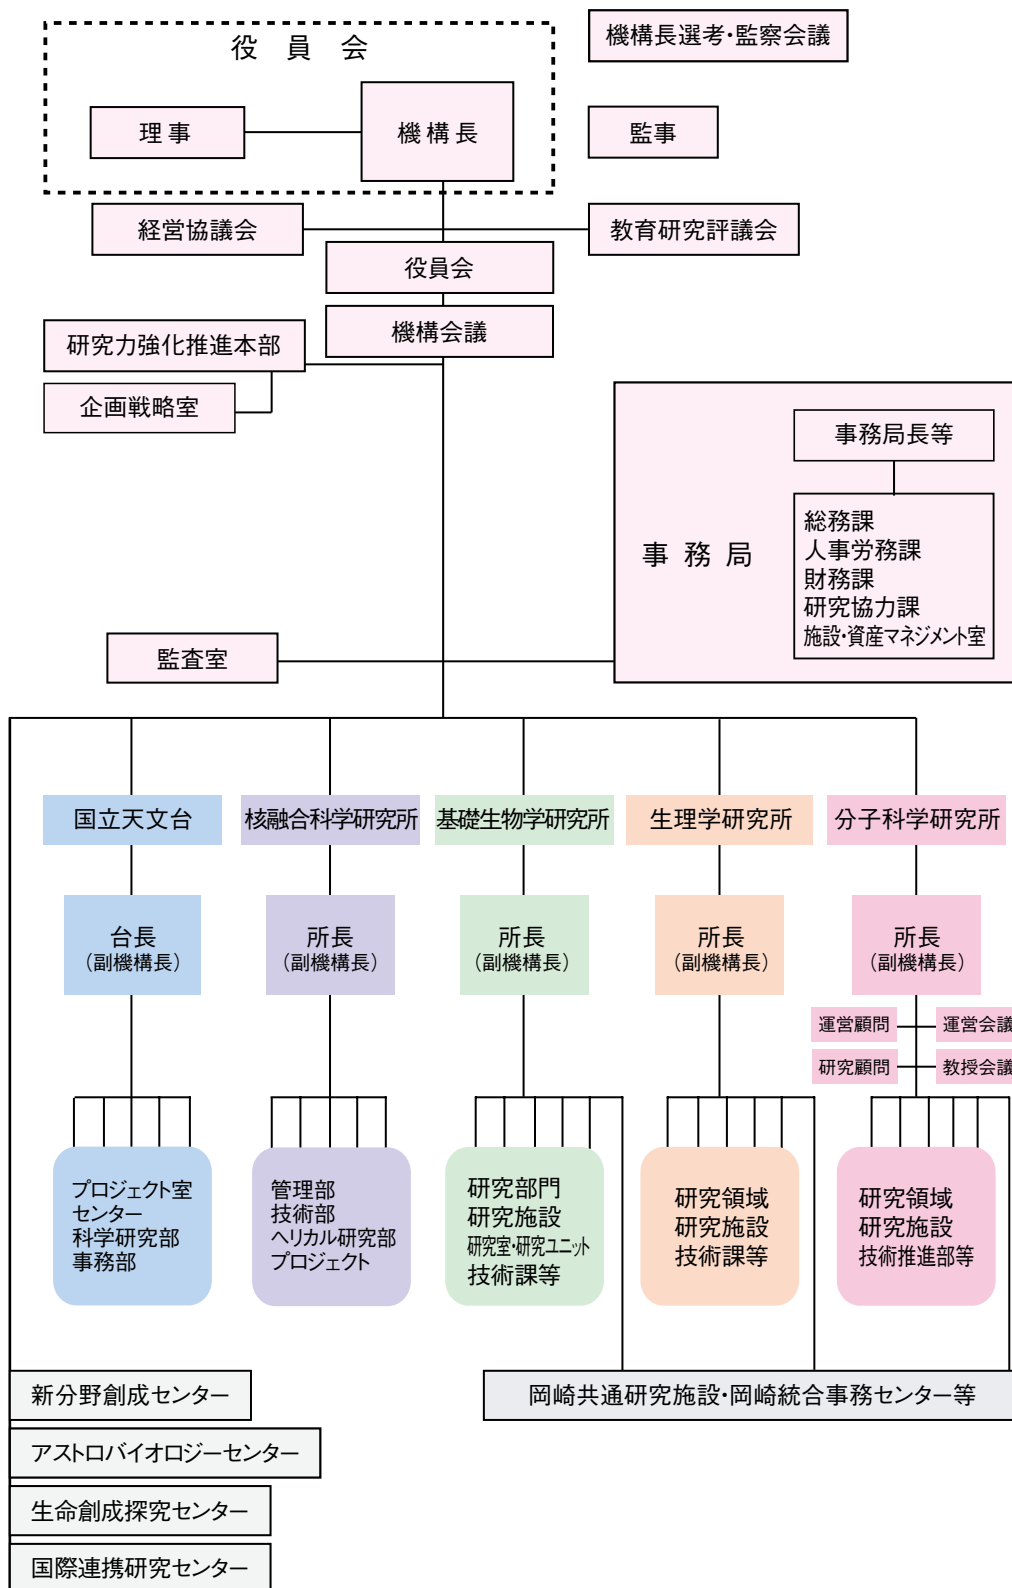

2-3 組織

大学共同利用機関法人自然科学研究機構

[註] 外国人客員と研究施設客員はそれぞれの研究領域の客員部門で対応する。また、研究部門間の併任は、研究領域を跨ぐことも可能であり、適宜、人事流動等に応じて見直す。