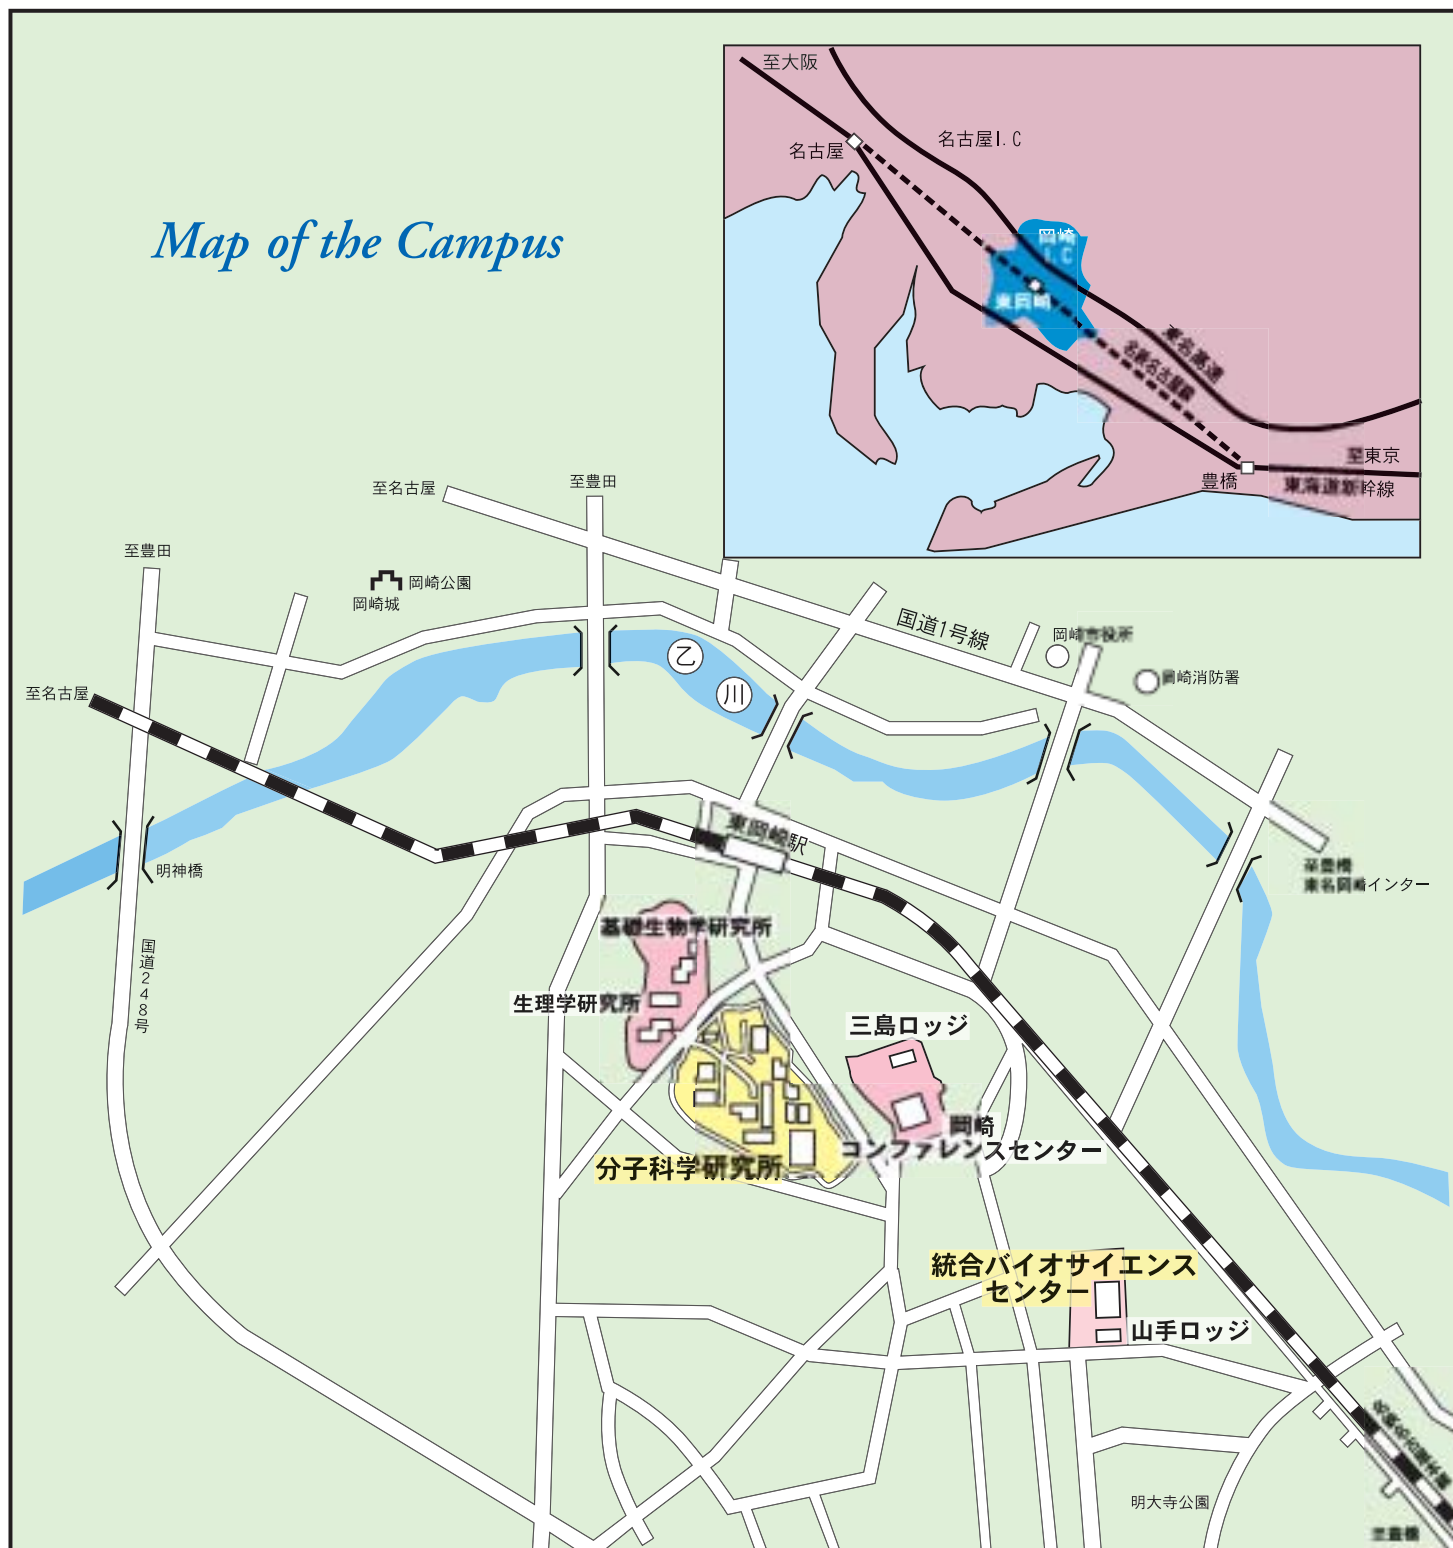

## Map of the Campus

### 交通案内

東京方面から

豊橋駅にて名古屋鉄道(名鉄)に乗換え、東岡崎駅下車(豊橋 - 東岡崎間約25分)南(改札出て左側)に徒歩で約7分。

大阪方面から

名古屋駅下車、名鉄(新名古屋駅)に乗換え、東岡崎駅下車(名古屋 - 東岡崎間約35分)

名古屋空港から

名鉄バス東岡崎駅行を利用。所用約70分。

自動車利用の場合

東名高速道路の岡崎I.C.を下りて国道1号線を名古屋方面に約1.5 km吹矢橋北の信号を左折。I.C.から約10分。