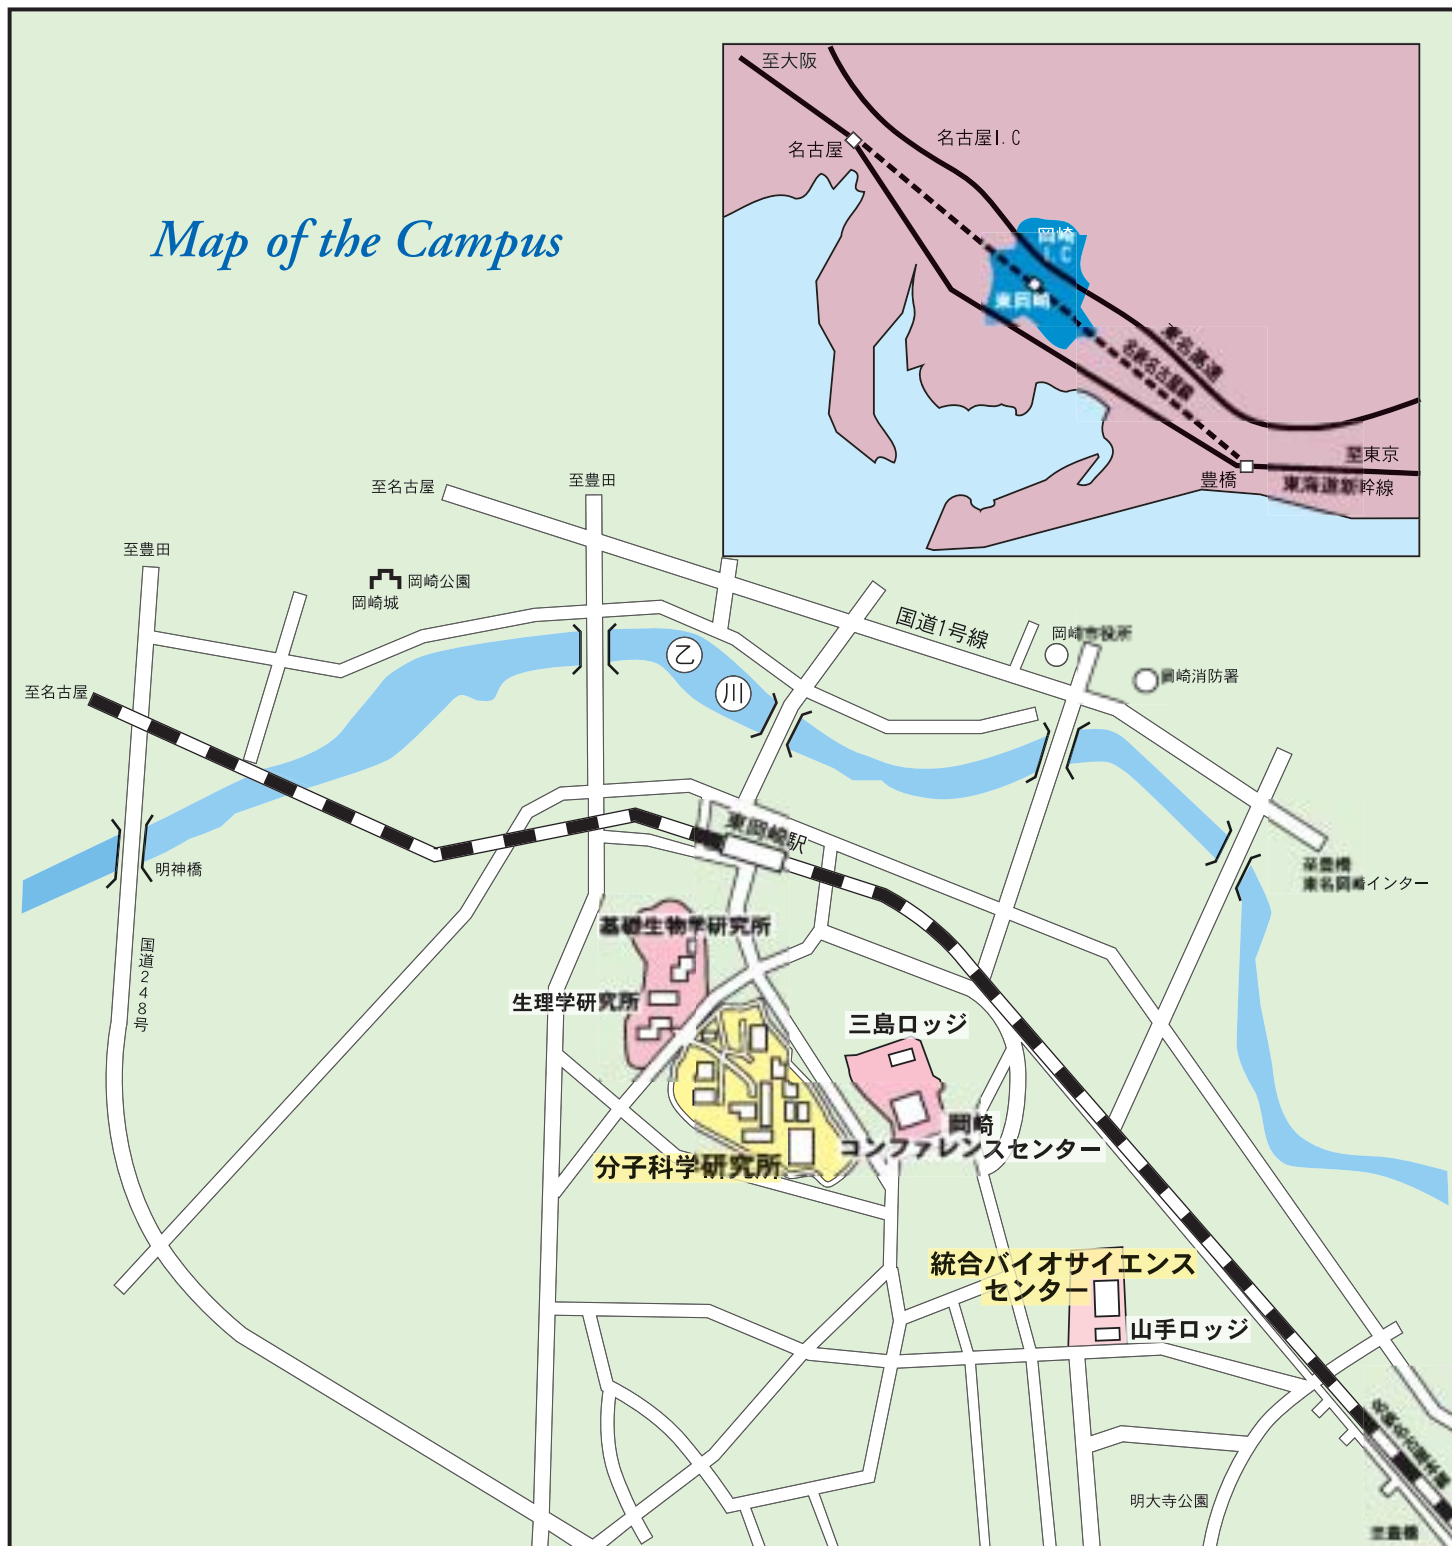

Map of the Campus

交通案内

東京方面から

豊橋駅にて名古屋鉄道(名鉄)に乗換え、東岡崎駅下車(豊橋 - 東岡崎間約25分)車(改札出て左側)に徒歩で約7分。

大阪方面から

名古屋駅下車、名鉄(新名古屋駅)に乗換え、東岡崎駅下車(名古屋 - 東岡崎間約35分)

名古屋空港から

名鉄バス東岡崎駅行を利用。所用約70分。

自動車利用の場合

東名高速道路の岡崎I.C.を下りて国道1号線を名古屋方面に約1.5 km吹矢橋北の信号を左折。I.C.から約10分。