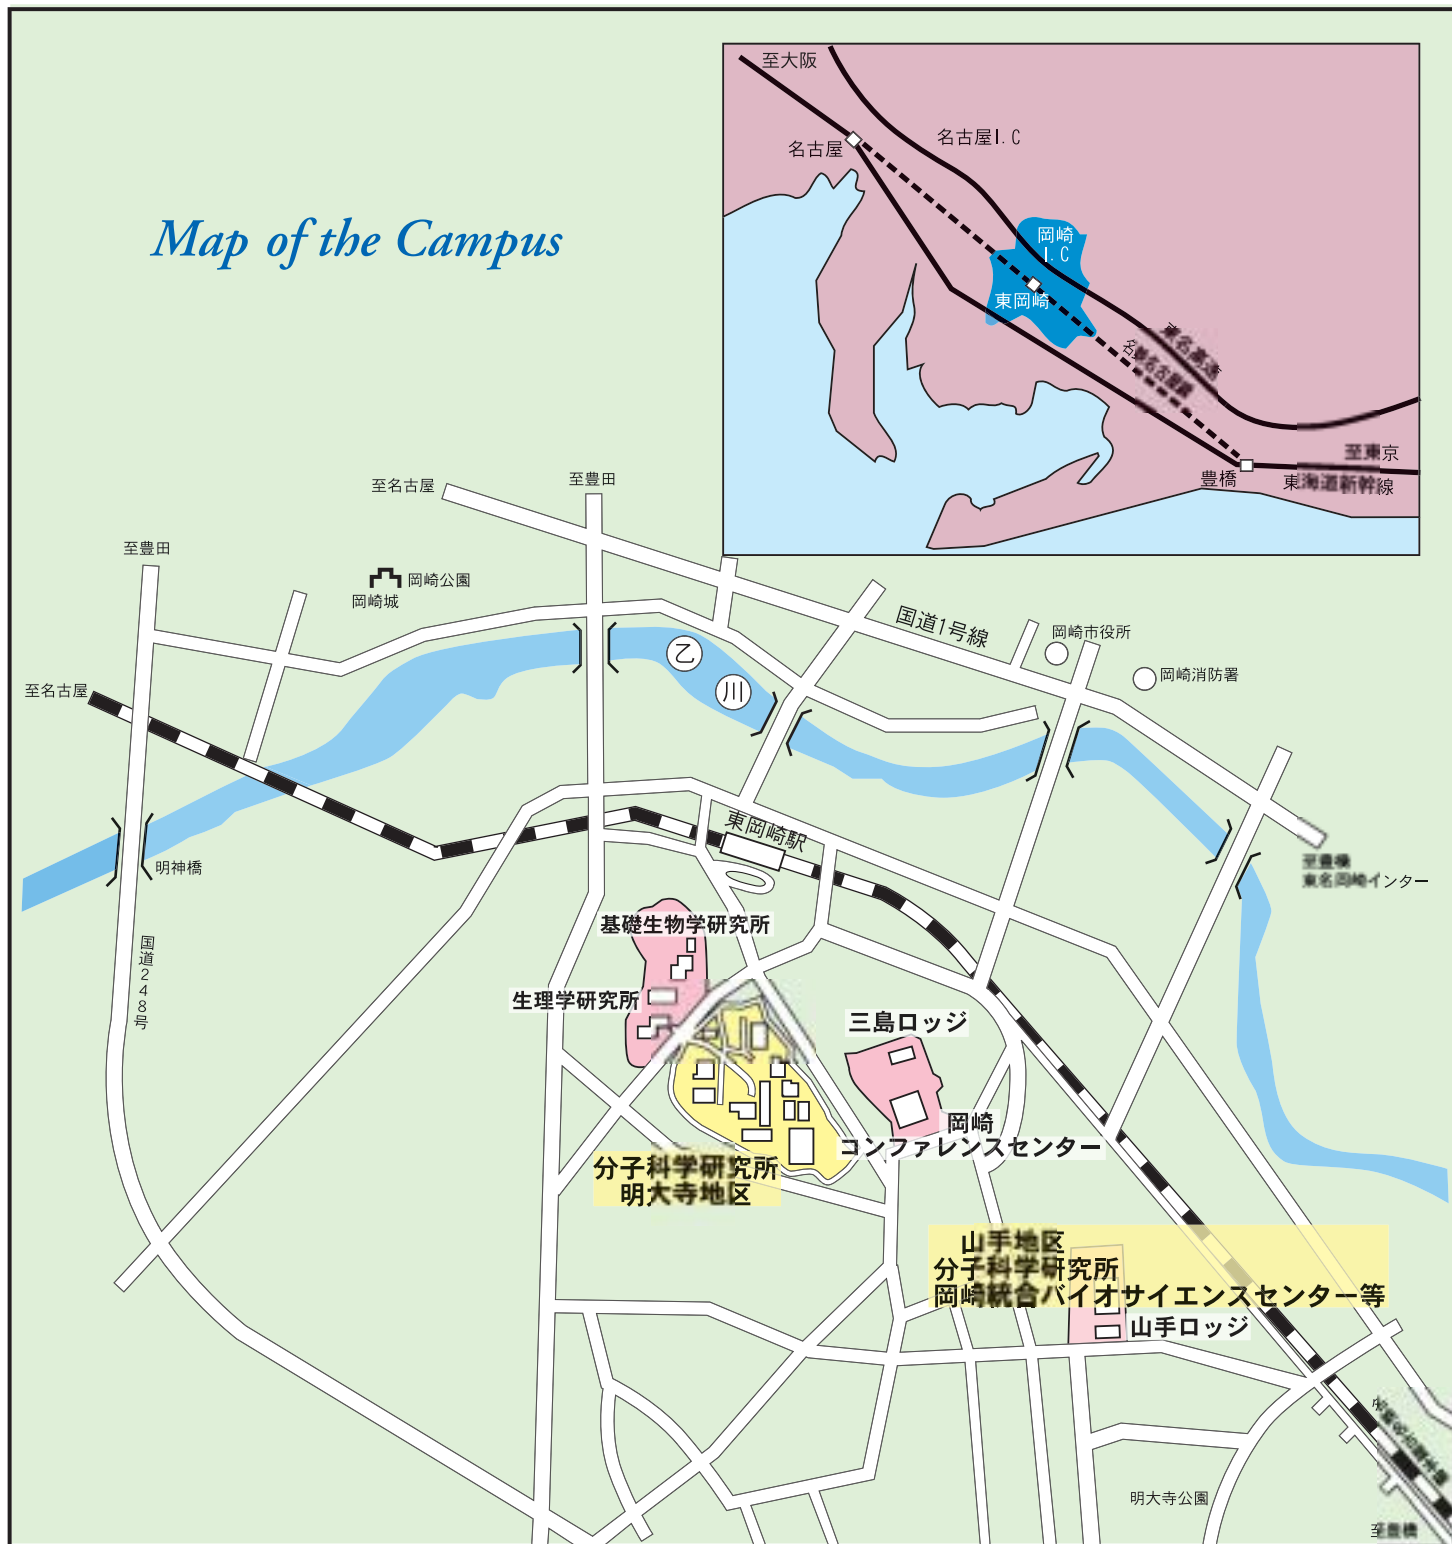

## Map of the Campus

### 交通案内

東京方面から

豊橋駅にて名古屋鉄道(名鉄)に乗換え、東岡崎駅下車(豊橋 - 東岡崎間約25分)南(改札出て左側)に徒歩で約7分。

大阪方面から

名古屋駅下車、名鉄(名鉄名古屋駅)に乗換え、東岡崎駅下車(名鉄名古屋 - 東岡崎間約35分)

中部国際空港から

名鉄バス東岡崎駅行を利用。所用約70分。

自動車利用の場合

東名高速道路の岡崎I.C.を下りて国道1号線を名古屋方面に約1.5 km吹矢橋北の信号を左折。I.C.から約10分。