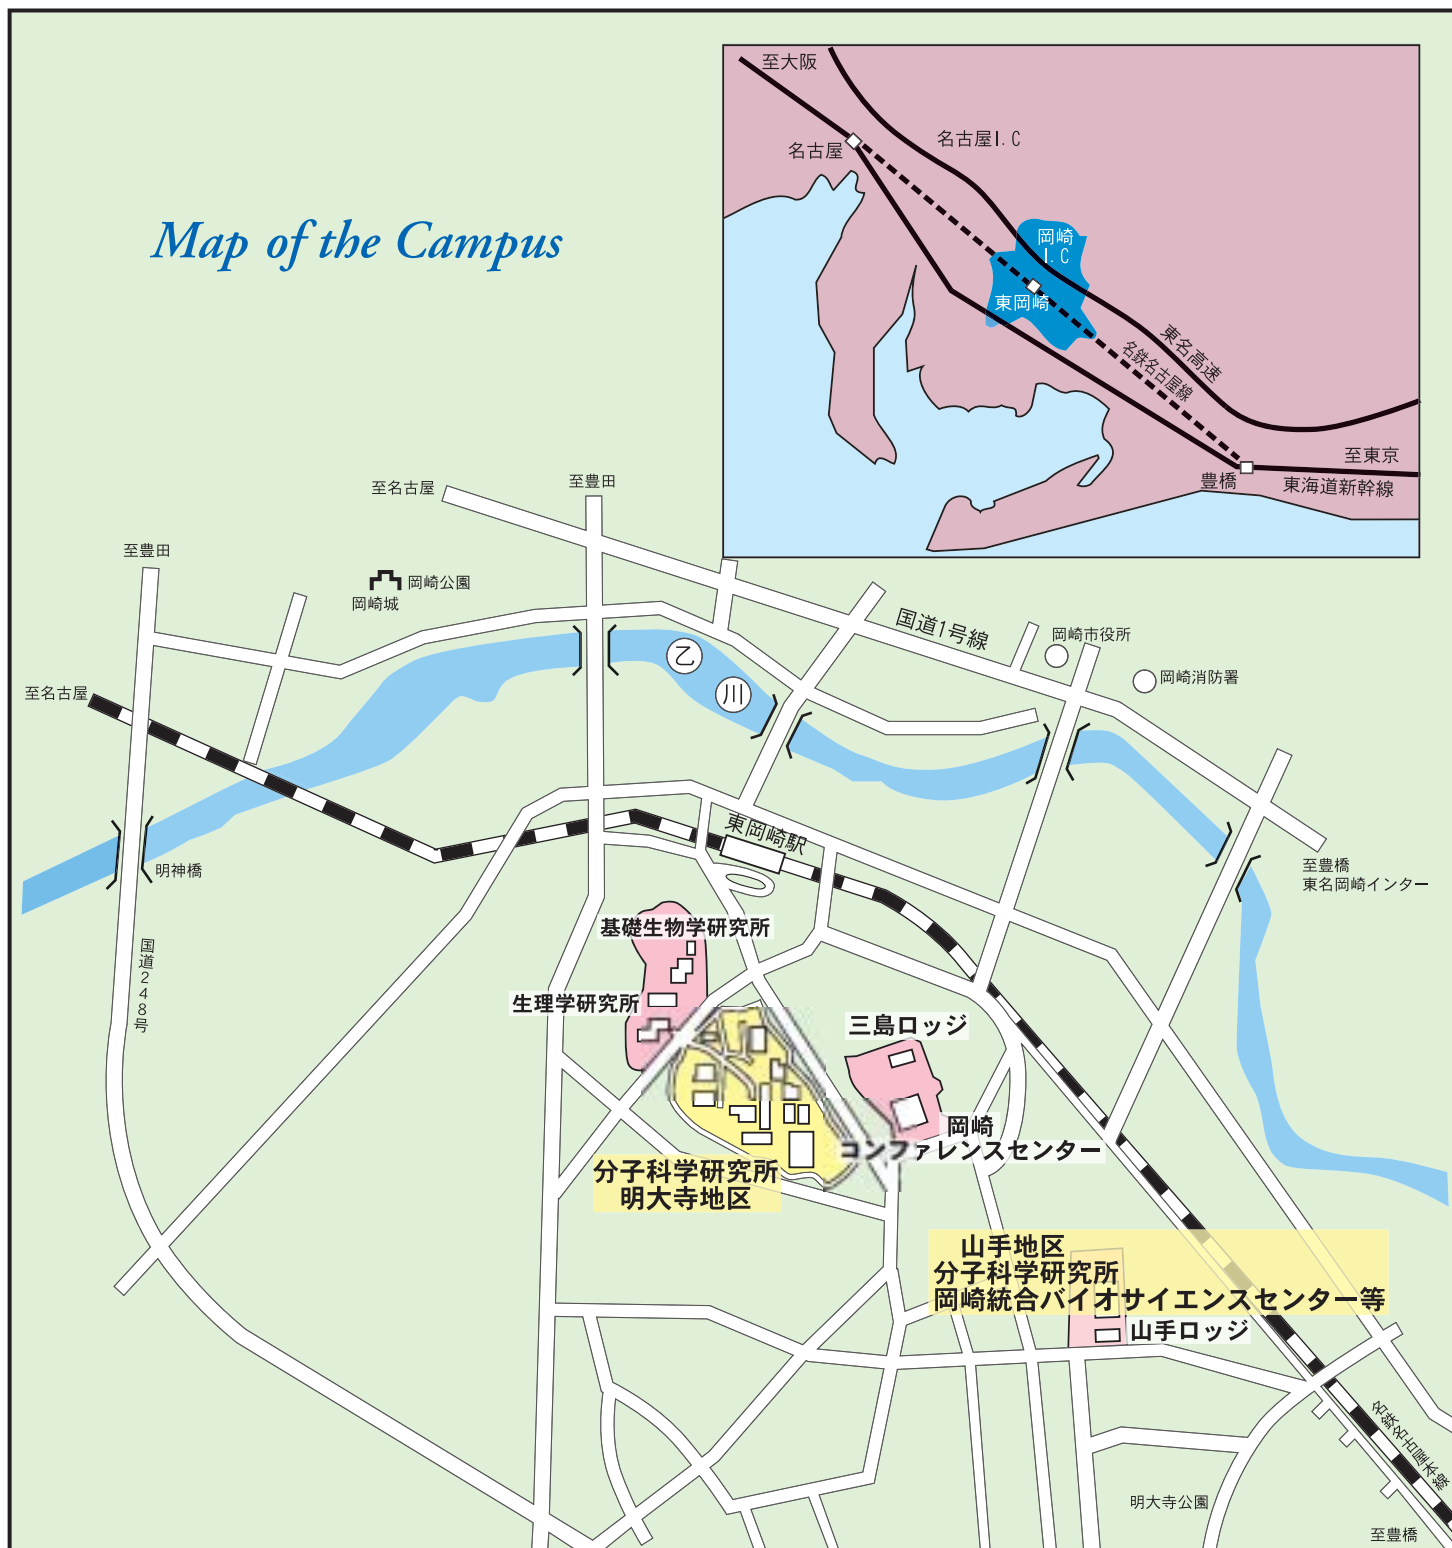

Map of the Campus

交通案内

東京方面から

豊橋駅にて名古屋鉄道(名鉄)に乗換え、東岡崎駅下車(豊橋 - 東岡崎間約25分)南(改札出て左側)に徒歩で約7分。

大阪方面から

名古屋駅下車、名鉄(名鉄名古屋駅)に乗換え、東岡崎駅下車(名鉄名古屋 - 東岡崎間約35分)

中部国際空港から

名鉄バス東岡崎駅行を利用。所用約70分。

自動車利用の場合

東名高速道路の岡崎I.C.を下りて国道1号線を名古屋方面に約1.5 km吹矢橋北の信号を左折。I.C.から約10分。