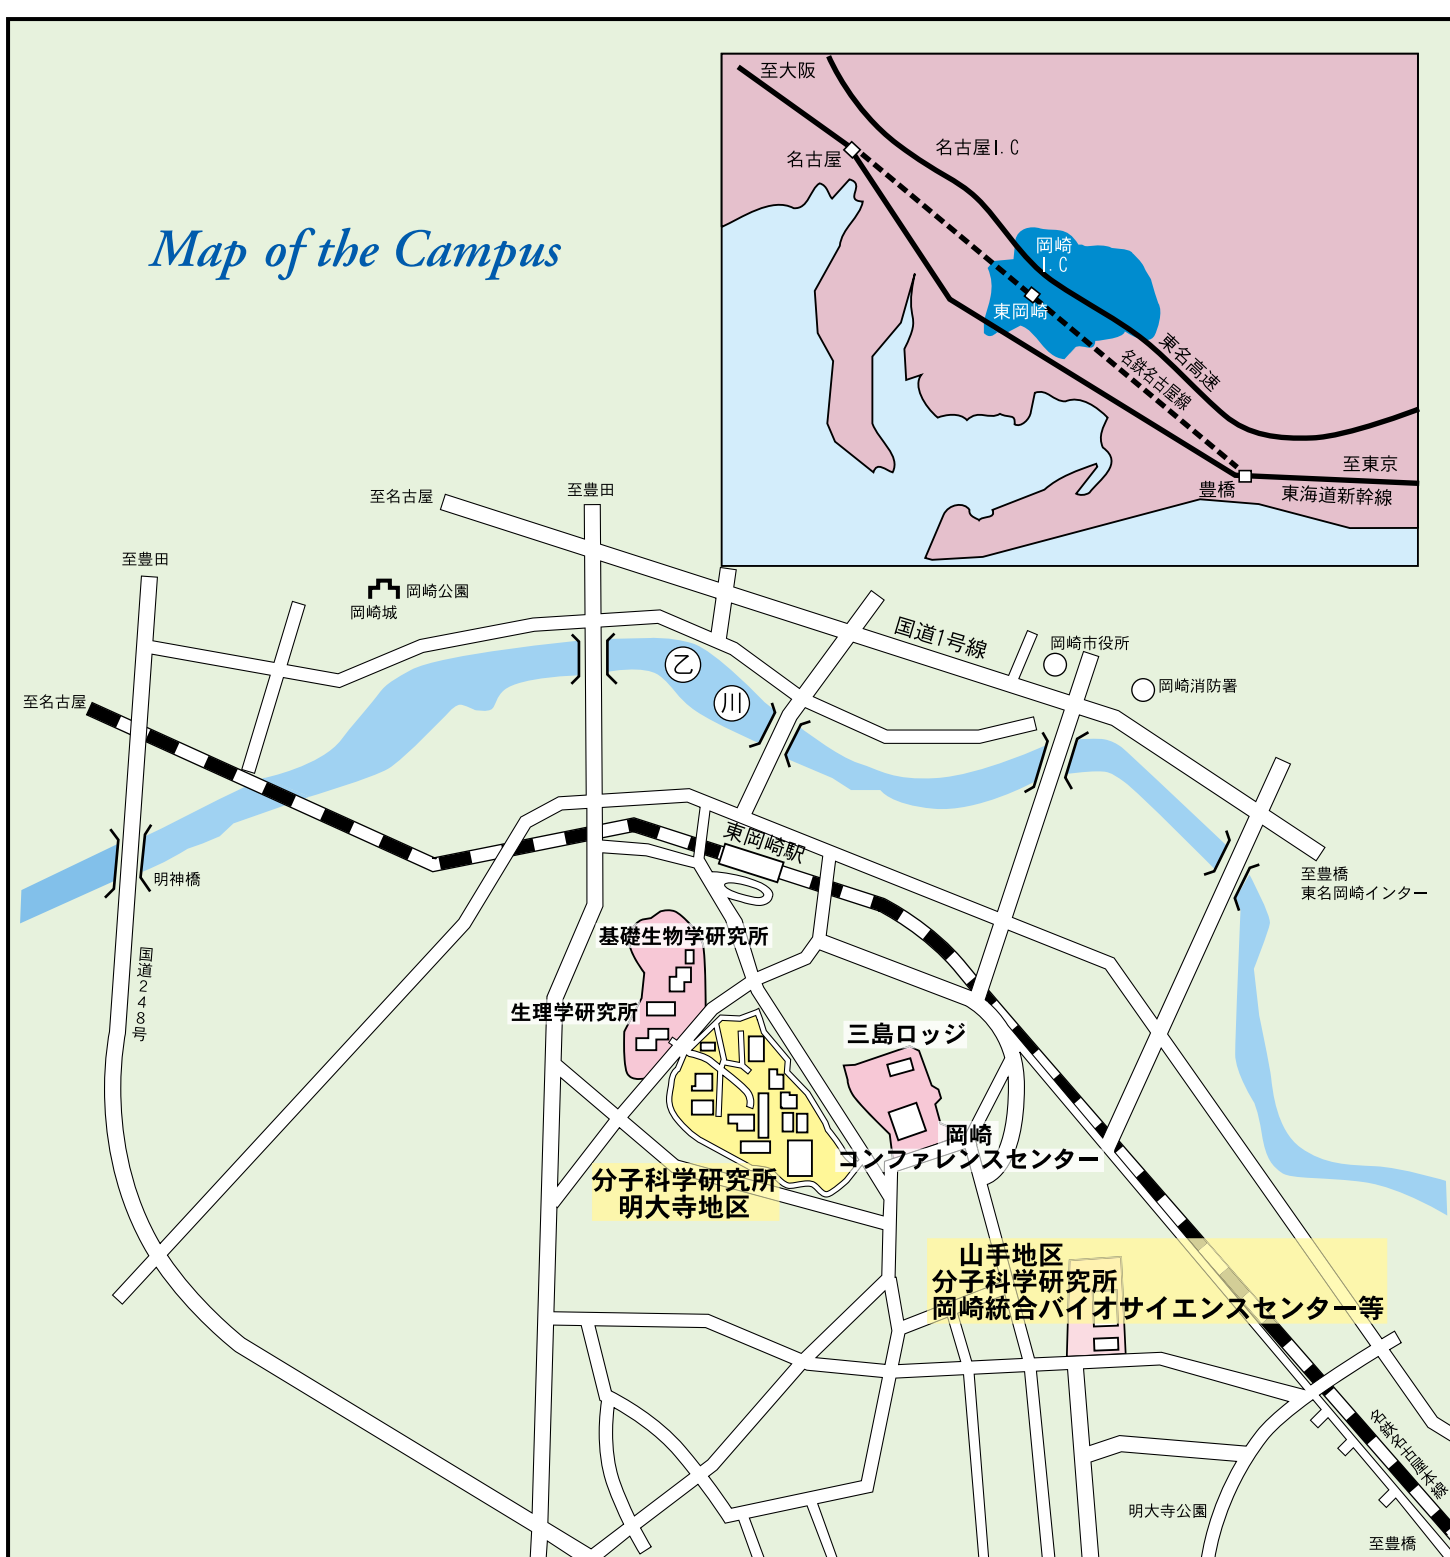

Map of the Campus

交通案内

東京方面から

豊橋駅にて名古屋鉄道（名鉄）に乗換え、東岡崎駅下車（豊橋 - 東岡崎間約 25 分）南（改札出て左側）に徒歩で約 7 分。

大阪方面から

名古屋駅下車、名鉄（名鉄名古屋駅）に乗換え、東岡崎駅下車（名鉄名古屋 - 東岡崎間約 35 分）

中部国際空港から

名鉄バス東岡崎駅行を利用。所用約 70 分。

自動車利用の場合

東名高速道路の岡崎 I.C. を下りて国道 1 号線を名古屋方面に約 1.5 km 吹矢橋北の信号を左折。I.C. から約 10 分。