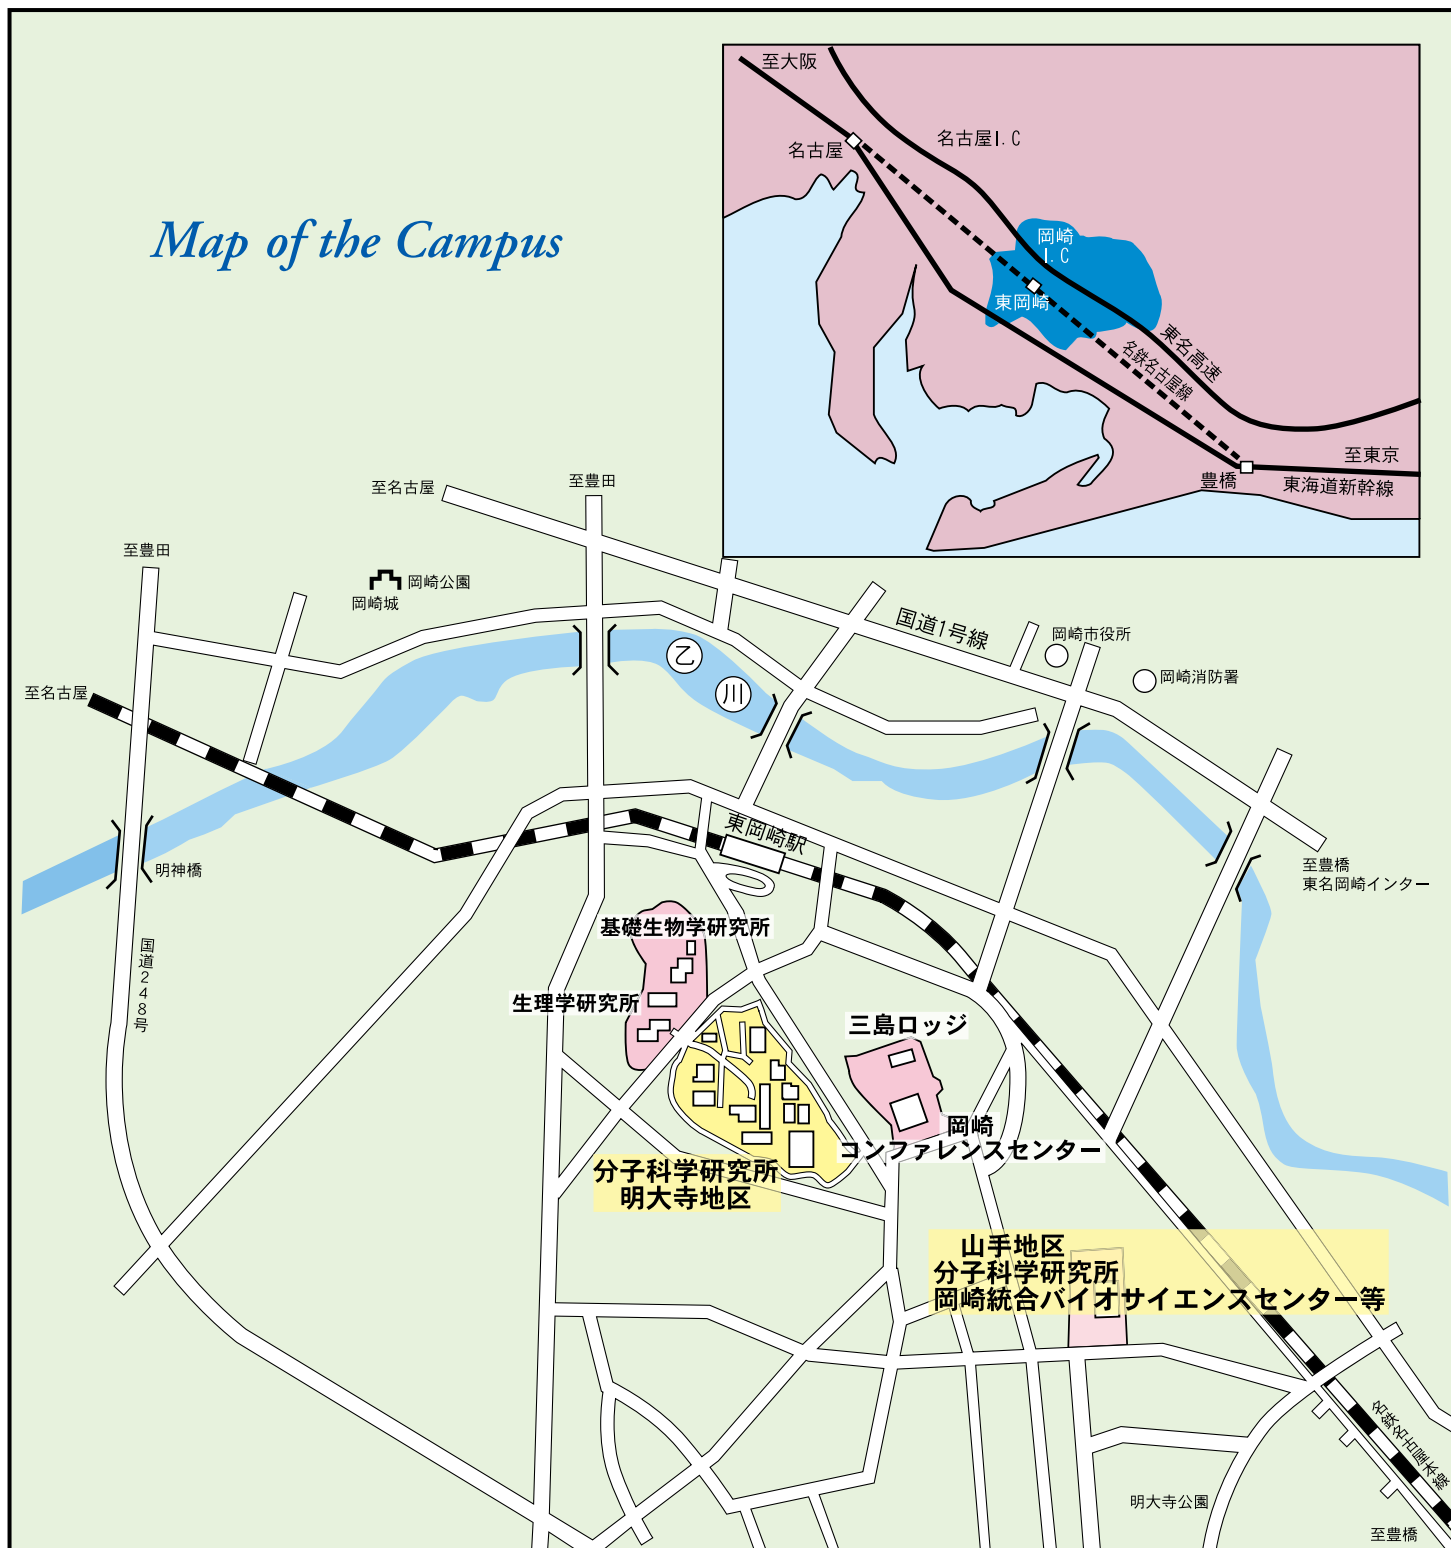

## Map of the Campus

### 交通案内

東京方面から

豊橋駅にて名古屋鉄道（名鉄）に乗換え、東岡崎駅下車（豊橋 - 東岡崎間約 25 分）南（改札出て左側）に徒歩で約 7 分。

大阪方面から

名古屋駅下車、名鉄（名鉄名古屋駅）に乗換え、東岡崎駅下車（名鉄名古屋 - 東岡崎間約 35 分）

中部国際空港から

名鉄バス東岡崎駅行を利用。所用約 70 分。

自動車利用の場合

東名高速道路の岡崎 I.C. を下りて国道 1 号線を名古屋方面に約 1.5 km 吹矢橋北の信号を左折。I.C. から約 10 分。