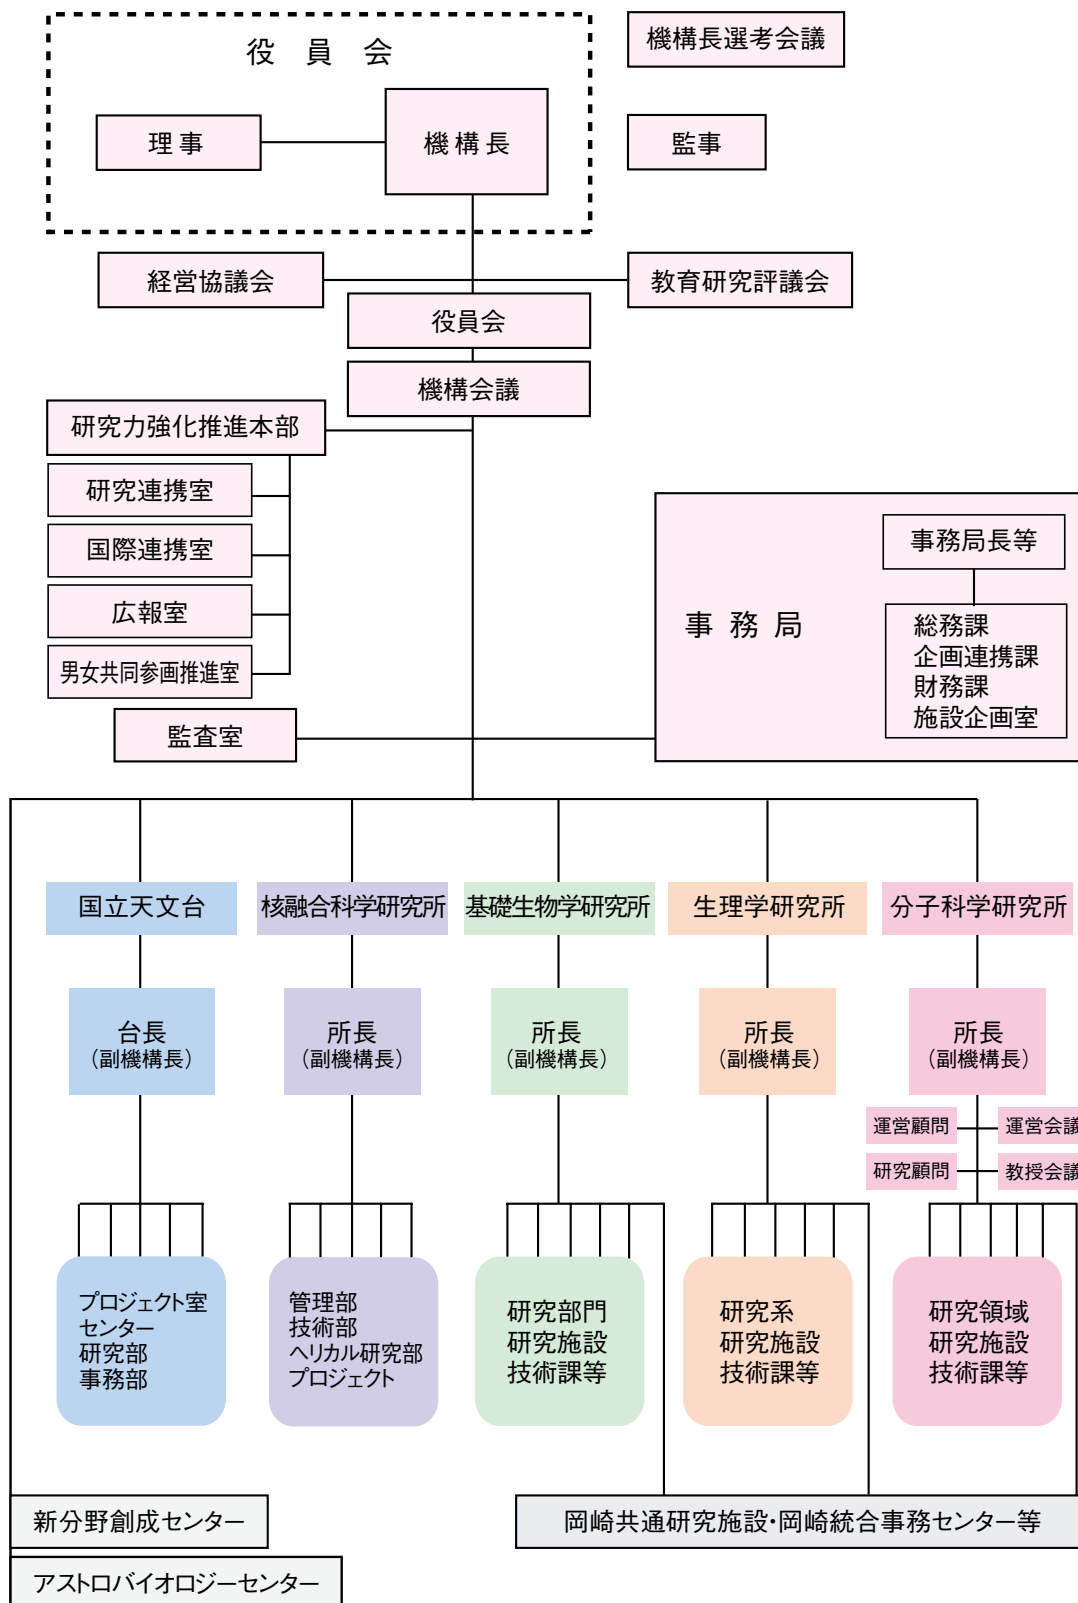

2-3 組織

大学共同利用機関法人自然科学研究機構

[註] 外国人客員と研究施設客員はそれぞれの研究領域の客員部門で対応する。また、研究部門間の併任は、研究領域を跨ぐことも可能であり、適宜、人事流動等に応じて見直す。