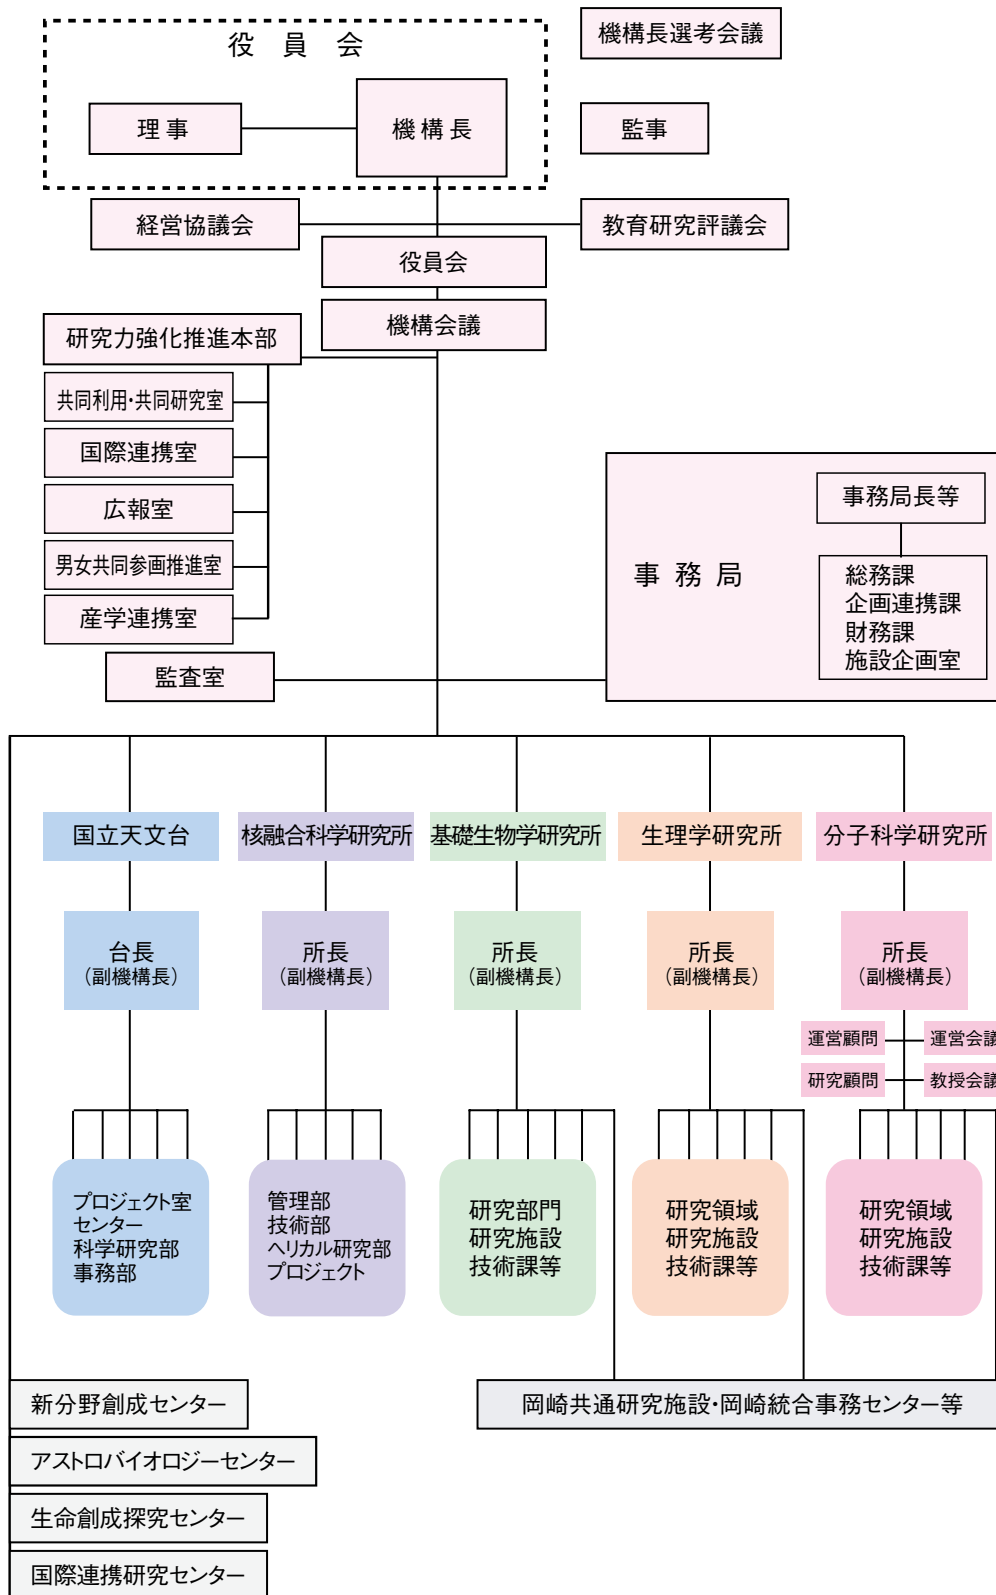

2-3 組織

大学共同利用機関法人自然科学研究機構

[註] 外国人客員と研究施設客員はそれぞれの研究領域の客員部門で対応する。また、研究部門間の併任は、研究領域を跨ぐことも可能であり、適宜、人事流動等に応じて見直す。