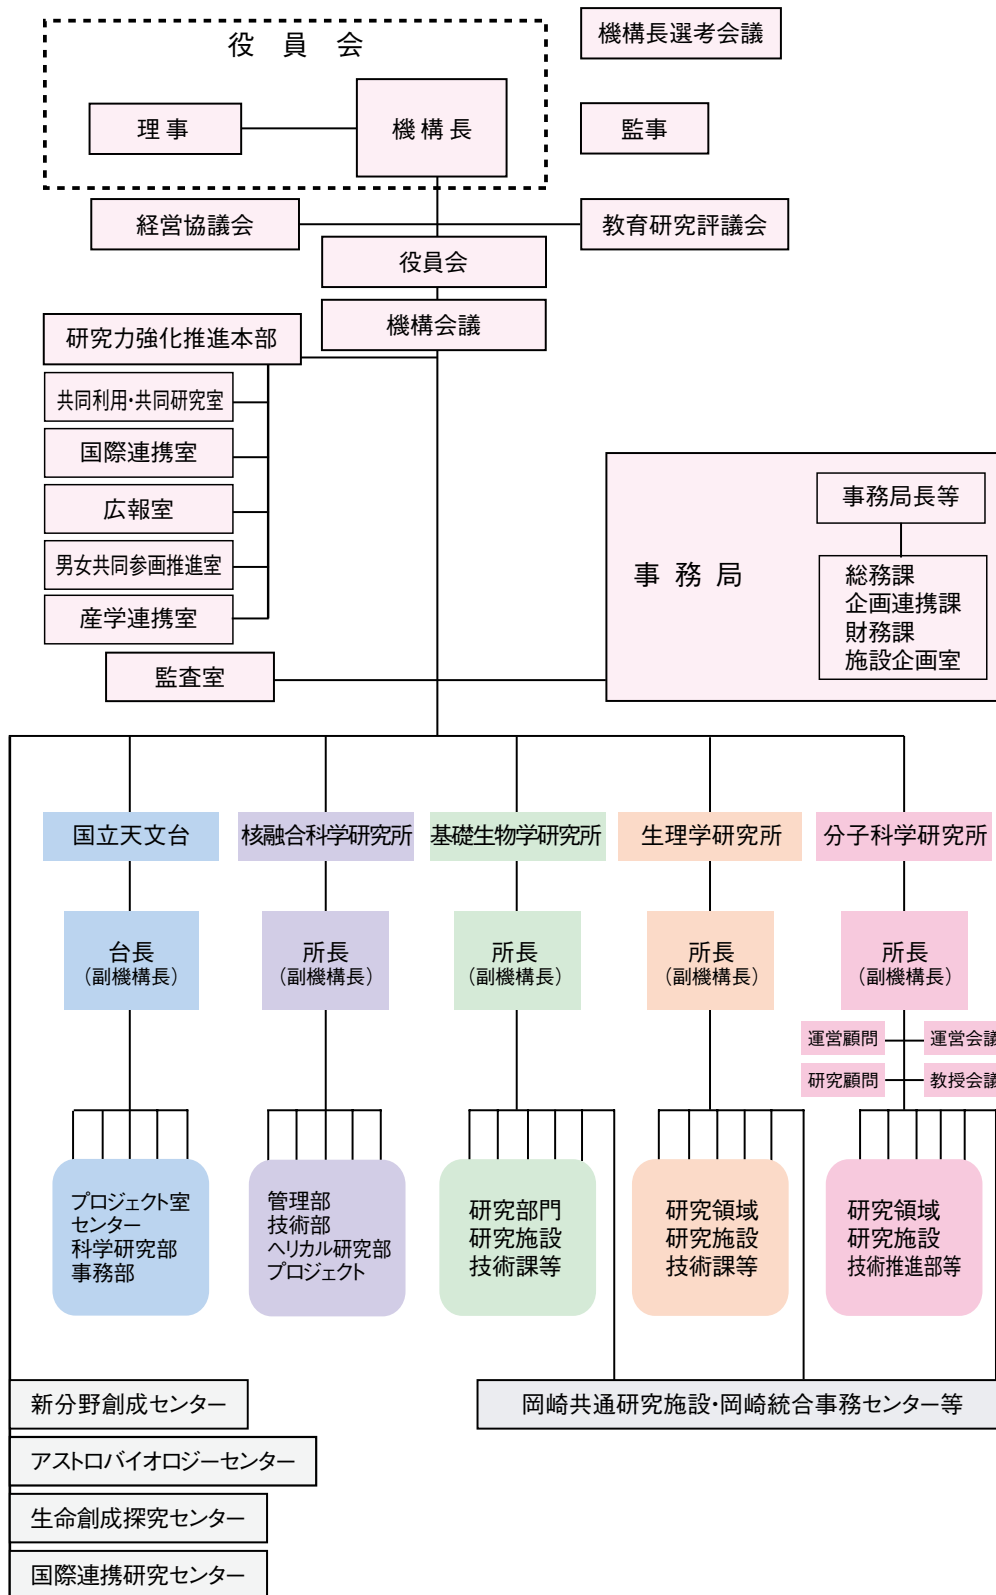

## 2-3 組織

大学共同利用機関法人自然科学研究機構

[註] 外国人客員と研究施設客員はそれぞれの研究領域の客員部門で対応する。また、研究部門間の併任は、研究領域を跨ぐことも可能であり、適宜、人事流動等に応じて見直す。